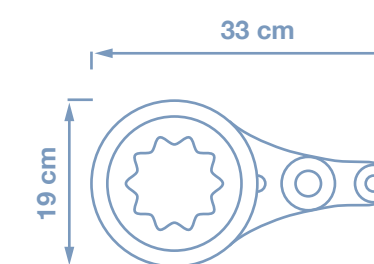

DIMENSIONES: