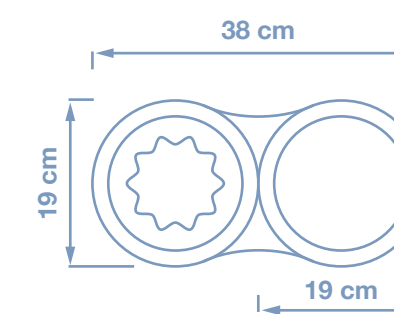

DIMENSIONES: