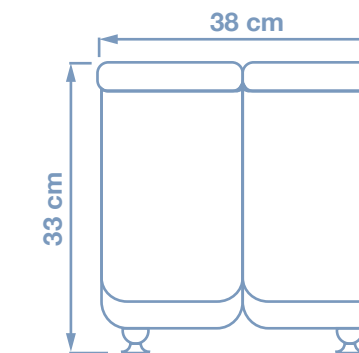

DIMENSIONES: