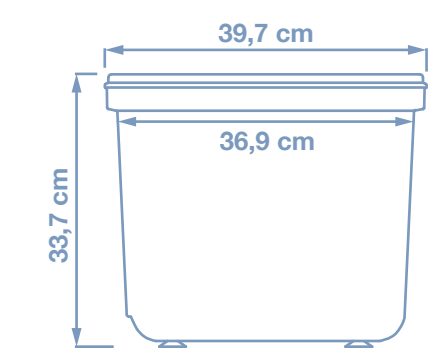

NU® Profesional

PROTECCIÓN ANTIMICROBIAL

Lo último de Spülboy +

Material Antibacterial +

Posee una menor cantidad de piezas +

Más completo, mayor tecnología +

Más cómodo para schoperos y vasos grandes +

+ Botón de llenado

+ Maximiza los espacios
El diseño permite ser empotrado en un mesón o mueble de cocina.

+ Usa manguera de desagüe

¡Máxima Versatilidad!

- 1 Uso empotrado.
- 2 Uso sobre mesón.
- 3 Uso dentro del lavaplatos.

DIMENSIONES:

DETERGENTE EN PASTILLAS

Ecológicas y biodegradables. Pastillas certificadas de lavado de vasos, originales de Spülboy.

SANITIZADOR DE CEPILLOS

Máxima Higiene. Lava tus cepillos cada 4 pastillas de detergente.

SET DE CEPILLOS

Refriegan por dentro y por fuera. Cámbialos al gastarse para un mejor resultado.

EASY-CLIX

Conexión para los aparatos Spülboy. Se conecta fácil y rápidamente con un "clix".