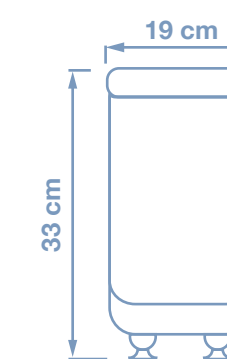

DIMENSIONES: