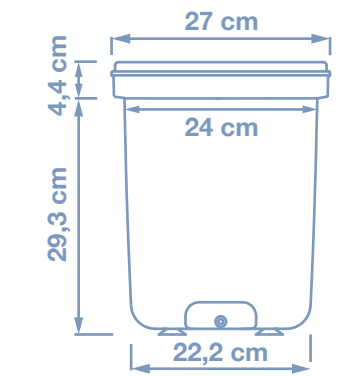

NU® Profesional

PROTECCIÓN ANTIMICROBIAL

Lo último de Spülboy +

Material Antibacterial +

Posee una menor cantidad de piezas +

Más completo, mayor tecnología +

Más cómodo para schoperos y vasos grandes +

+ Botón de llenado

+ Maximiza los espacios
El diseño permite ser empotrado en un mesón o mueble de cocina.

+ Usa manguera de desagüe

¡Máxima Versatilidad!

- 1 Uso empotrado.
- 2 Uso sobre mesón.
- 3 Uso dentro del lavaplatos.

DIMENSIONES:

DETERGENTE EN PASTILLAS

Ecológicas y biodegradables. Pastillas certificadas de lavado de vasos, originales de Spülboy.

SANITIZADOR DE CEPILLOS

Máxima Higiene. Lava tus cepillos cada 4 pastillas de detergente.

SET DE CEPILLOS

Refriegan por dentro y por fuera. Cámbialos al gastarse para un mejor resultado.

EASY-CLIX

Conexión para los aparatos Spülboy. Se conecta fácil y rápidamente con un "clix".