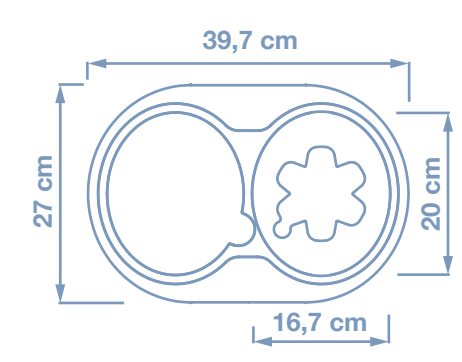

NU® Profesional

PROTECCIÓN ANTIMICROBIAL

Lo último de Spülboy +

Material Antibacterial +

Posee una menor cantidad de piezas +

Más completo, mayor tecnología +

Más cómodo para schoperos y vasos grandes +

+ Botón de llenado

+ Maximiza los espacios
El diseño permite ser empotrado en un mesón o mueble de cocina.

+ Usa manguera de desagüe

¡Máxima Versatilidad!

- 1 Uso empotrado.
- 2 Uso sobre mesón.
- 3 Uso dentro del lavaplatos.

DIMENSIONES:

DETERGENTE EN PASTILLAS

Ecológicas y biodegradables. Pastillas certificadas de lavado de vasos, originales de Spülboy.

SANITIZADOR DE CEPILLOS

Máxima Higiene. Lava tus cepillos cada 4 pastillas de detergente.

SET DE CEPILLOS

Refriegan por dentro y por fuera. Cámbialos al gastarse para un mejor resultado.

EASY-CLIX

Conexión para los aparatos Spülboy. Se conecta fácil y rápidamente con un "clix".