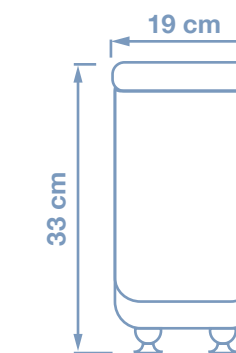

DIMENSIONES: