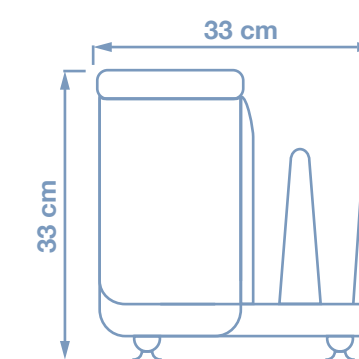

DIMENSIONES: